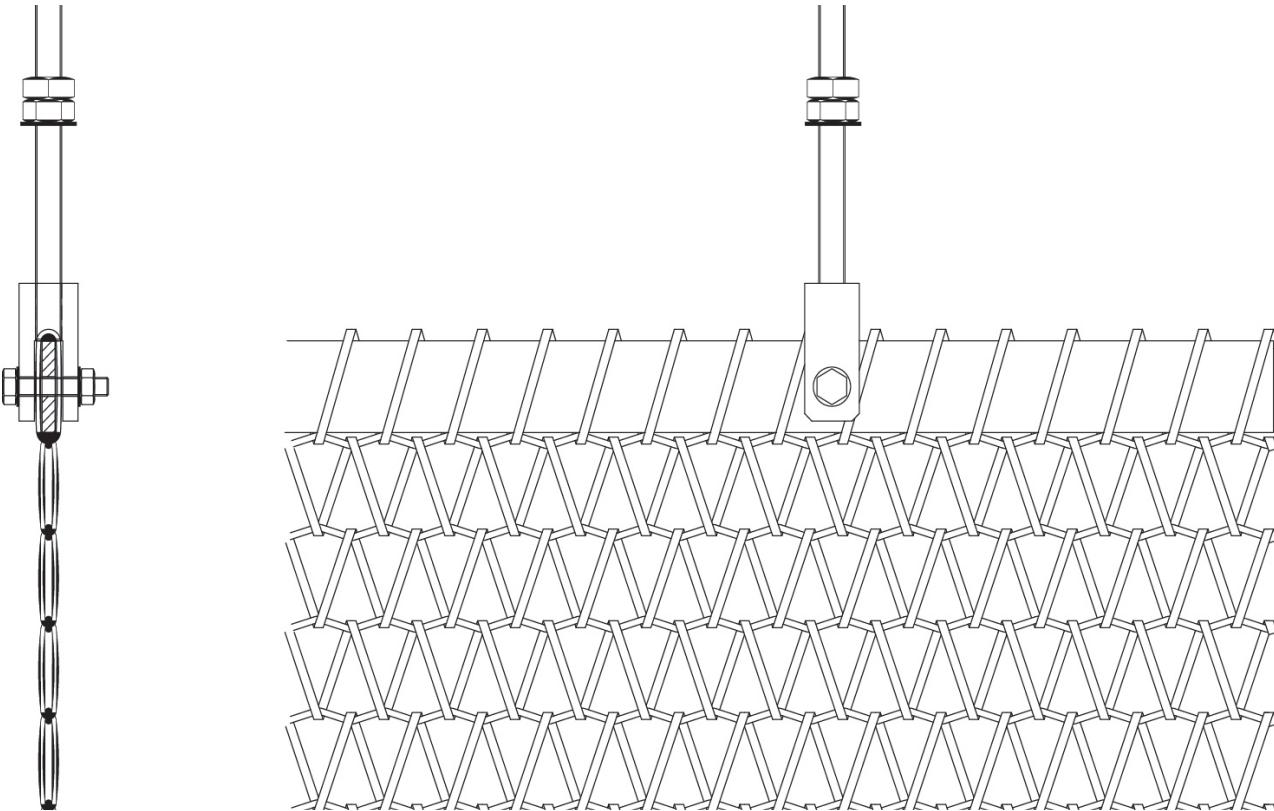

Fixation TF-30

Utilisé avec : mailles Série Torroja, Paxton, Eiffel, Coderch, Coderch

Maillemetal Design
Tél. +33 (0)1 41 15 91 41
www.maillemetaldesign.fr
19, rue Edgar Quinet - 92120 Montrouge
design by Codina

maillemetal
DESIGN
Paris - Lisboa - Papeete