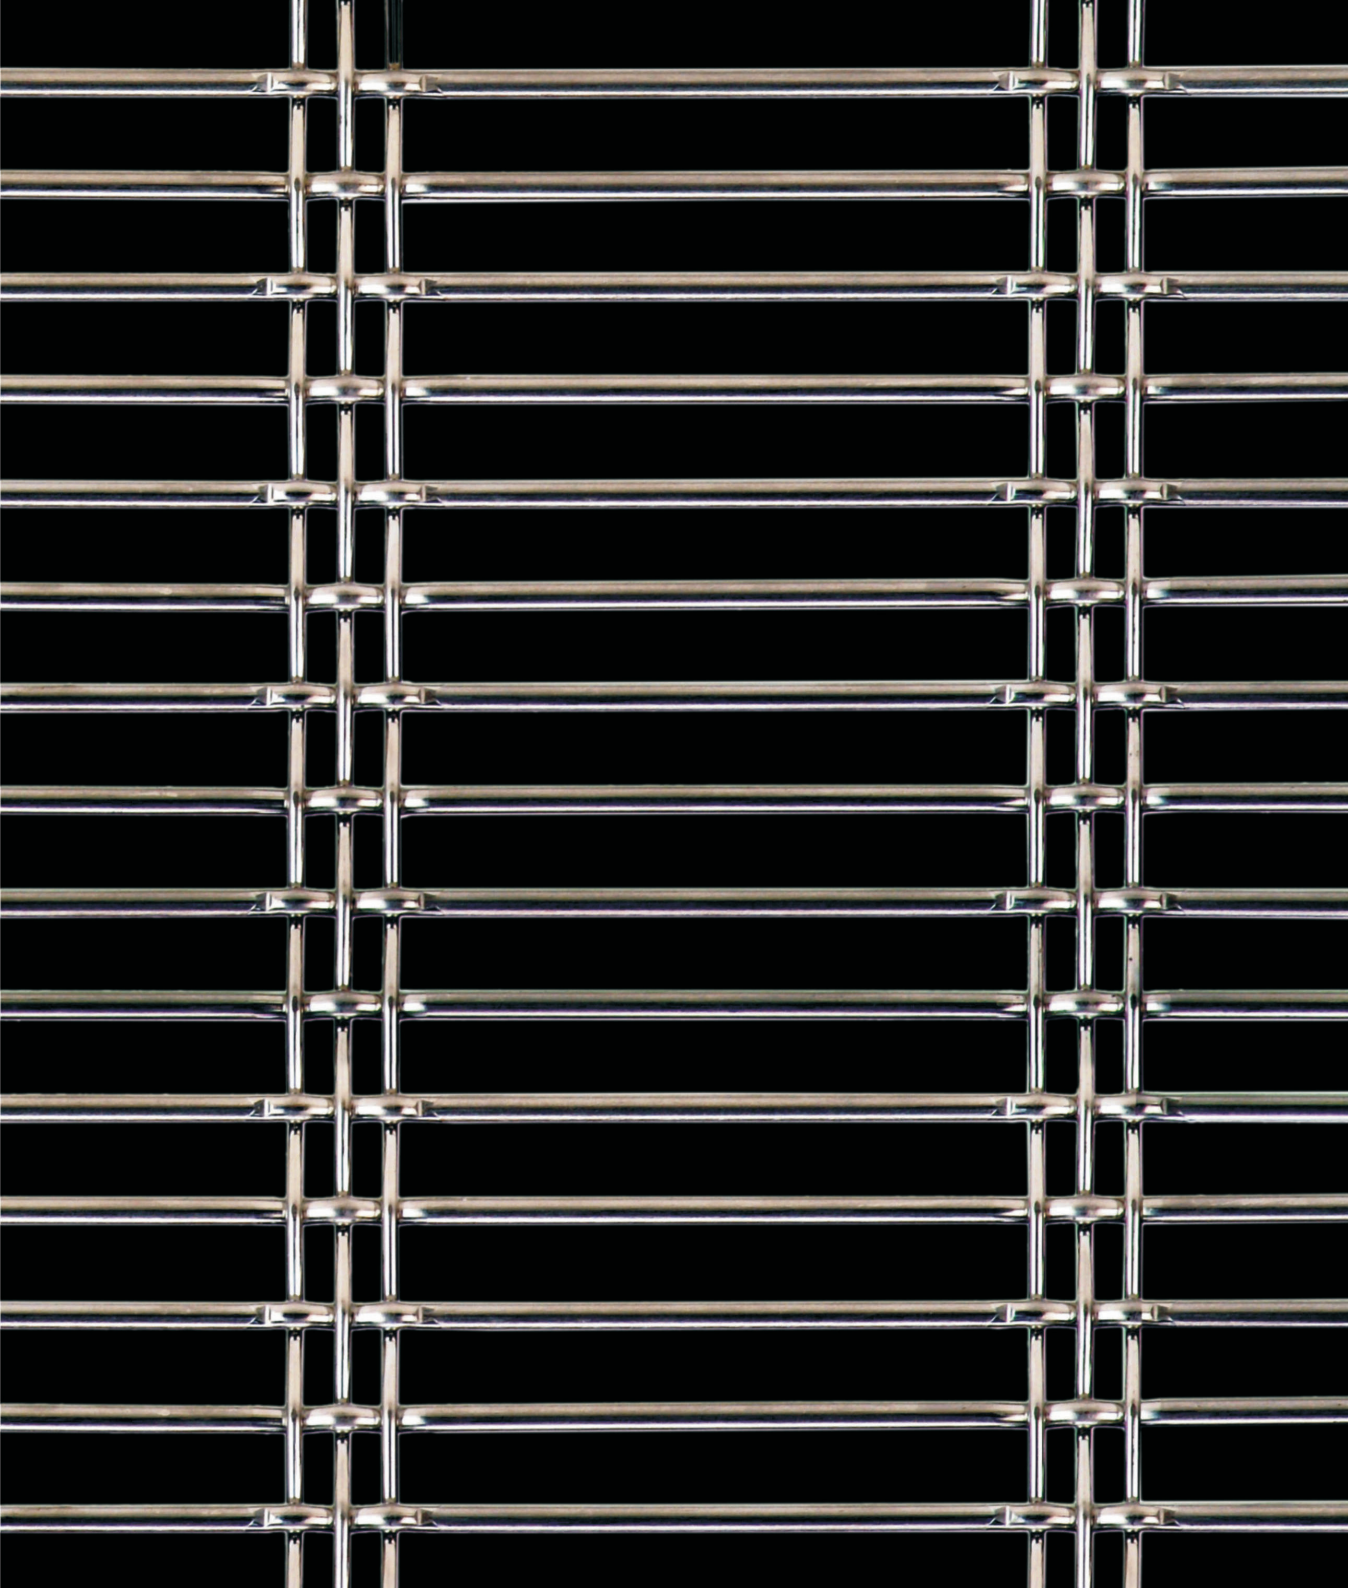

Fiches Techniques - Gamme Scorpio

MAILLES MÉTALLIQUES

ARCHITECTURE & DESIGN

1:1

Modèle Scorpio P04005

Poids	2,6 kg/m ²
Surface ouverte	85,6 %
Largeur max.	4,00 m
Matériau	Inox 304/316 Autres matériaux sur demande

1:1

Modèle Scorpio P04015

Poids	5,0 kg/m ²
Surface ouverte	74,7 %
Largeur max.	4,00 m
Matériau	Inox 304/316

MailleMetal Design
Tél. +33 (0)1 41 15 91 41
www.maillemetaldesign.fr
19, rue Edgar Quinet - 92120 Montrouge

design by Progress

maillemetal
DESIGN

1:1

Modèle Scorpio P04076

Poids	5,6 kg/m ²
Surface ouverte	71,3 %
Largeur max.	4,00 m
Matériau	Inox 304/316 Autres matériaux sur demande

MailleMetal Design
Tél. +33 (0)1 41 15 91 41
www.maillemetaldesign.fr
19, rue Edgar Quinet - 92120 Montrouge