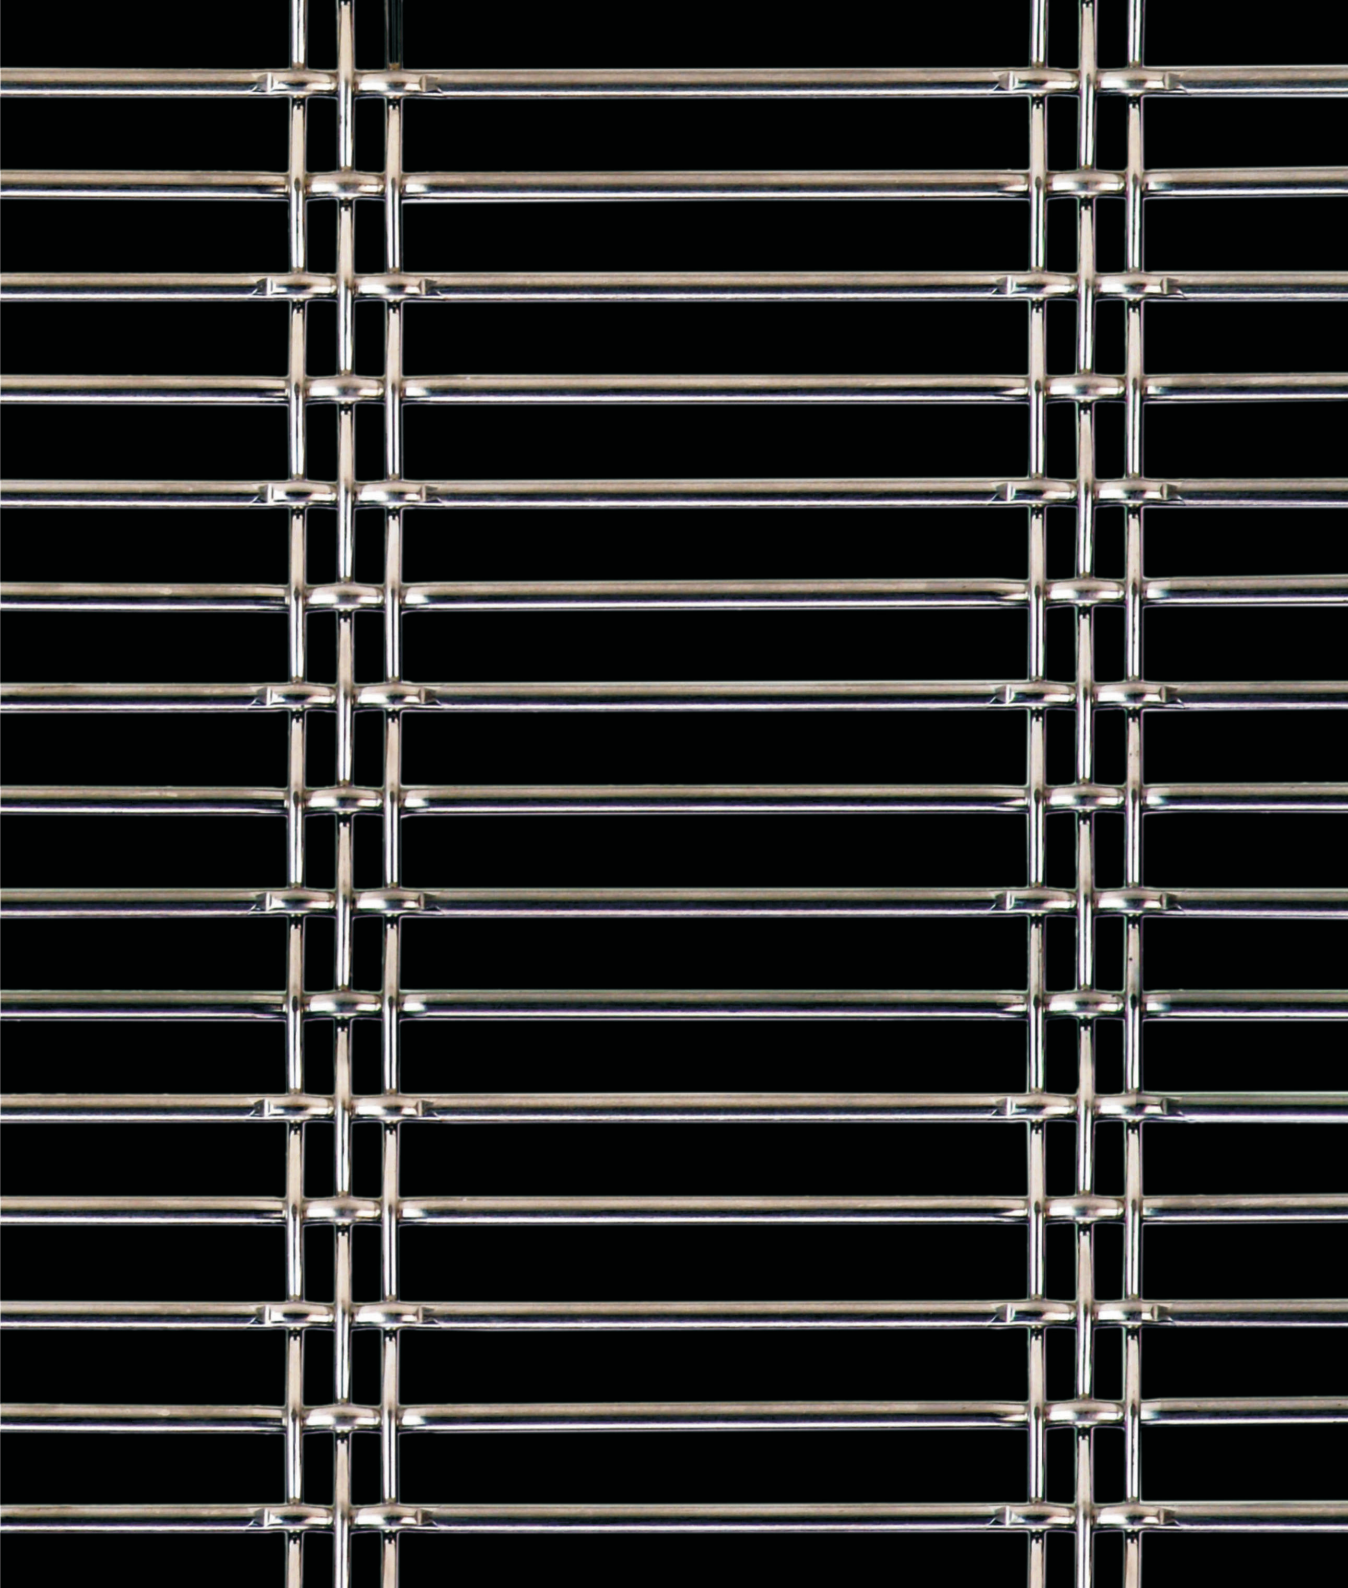

1:1

Modèle Scorpio P04075

Poids	7 kg/m²
Surface ouverte	65,4 %
Largeur max.	4,00 m
Matériau	Inox 304/316

MailleMetal Design
Tél. +33 (0)1 41 15 91 41
www.maillemetaldesign.fr
19, rue Edgar Quinet - 92120 Montrouge

design by Progress

maillemetal
DESIGN