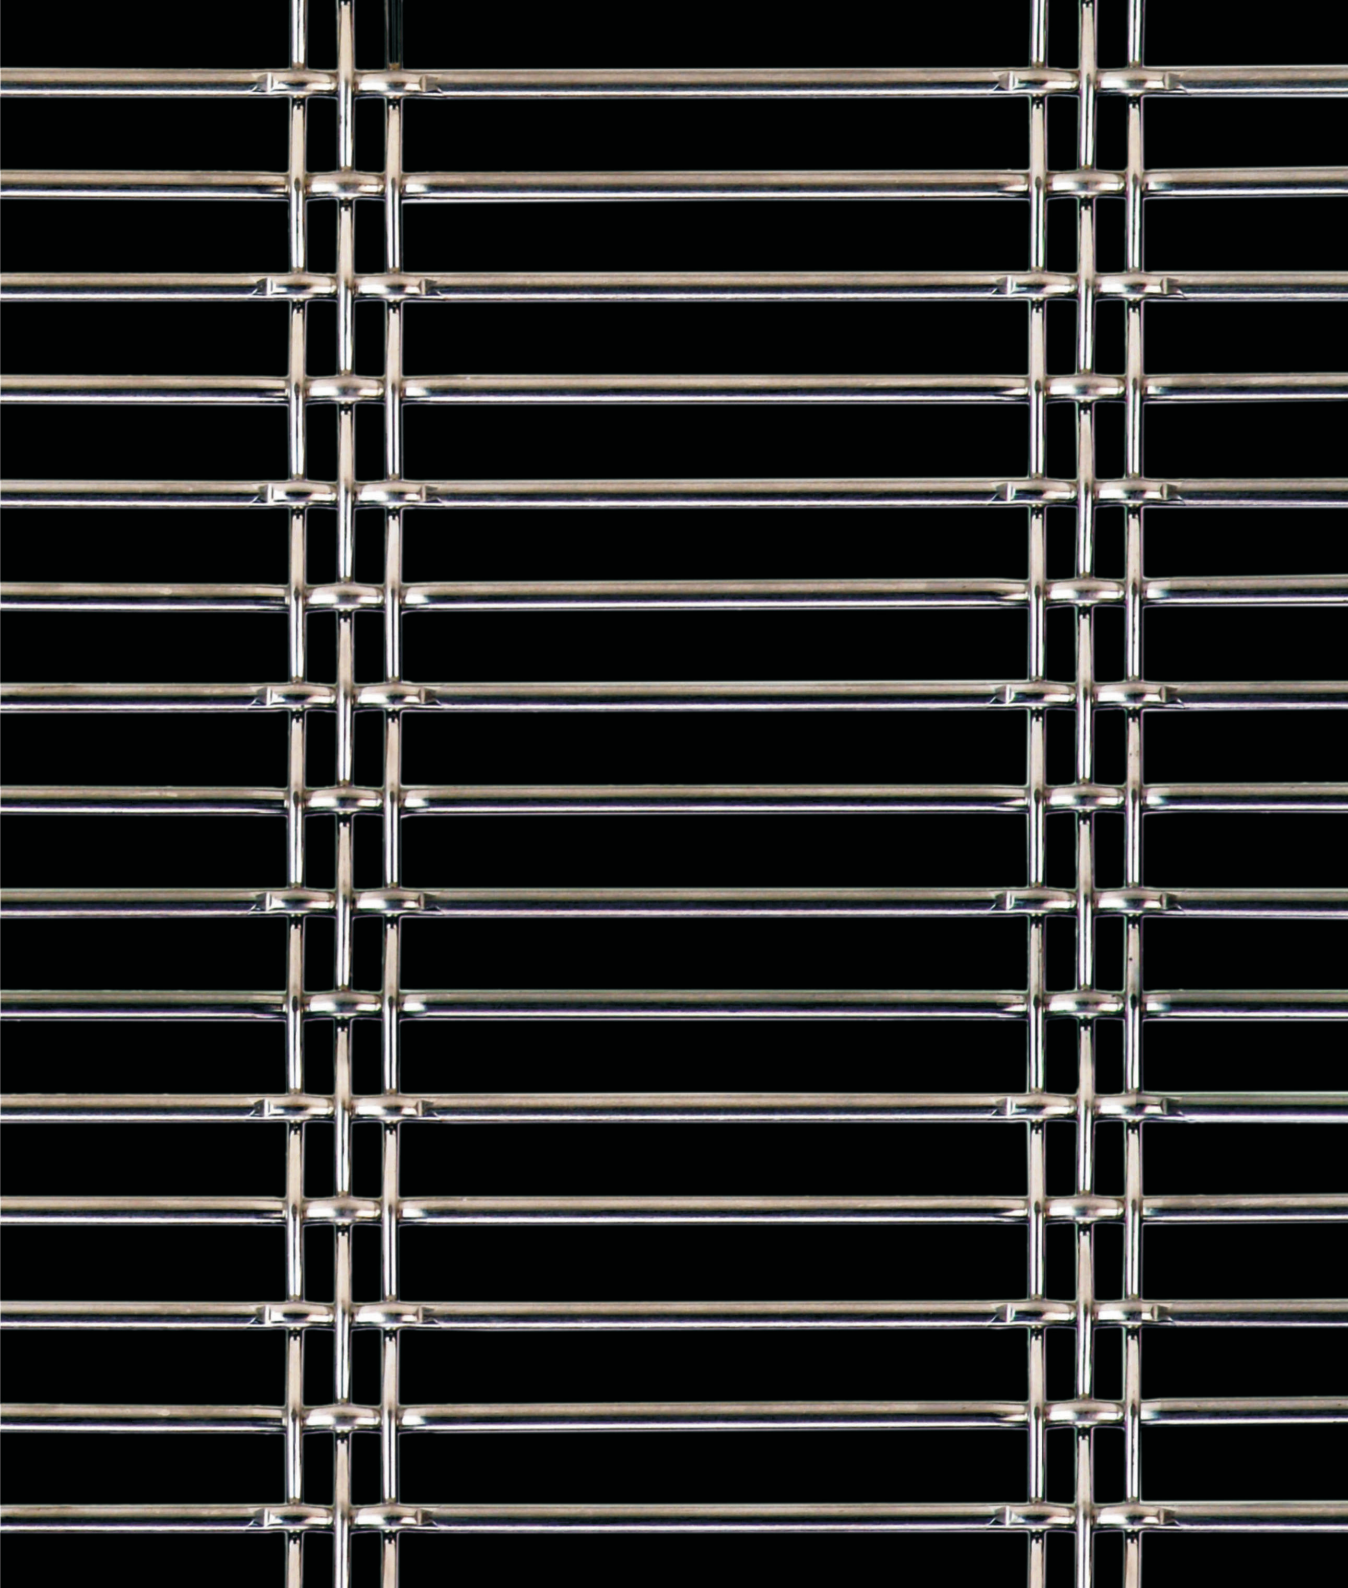

1:1

Modèle Scorpio P04015

Poids	5,0 kg/m²
Surface ouverte	74,7 %
Largeur max.	4,00 m
Matériau	Inox 304/316

MailleMetal Design
Tél. +33 (0)1 41 15 91 41
www.maillemetaldesign.fr
19, rue Edgar Quinet - 92120 Montrouge

design by Progress

maillemetal
DESIGN